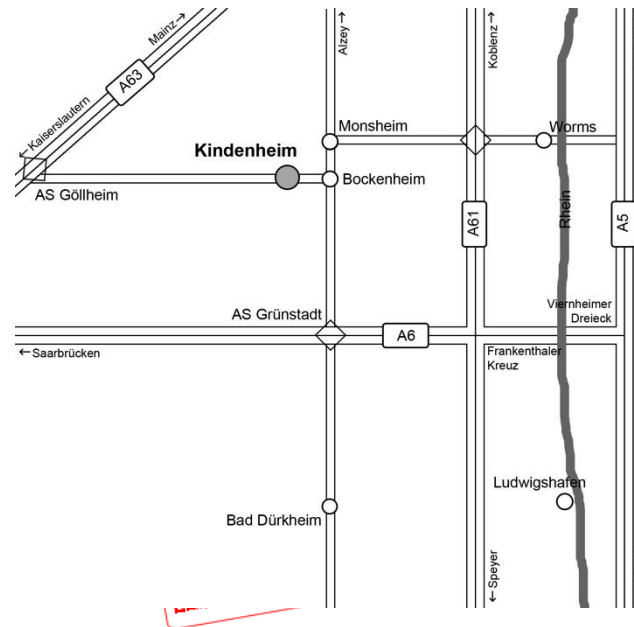

Weinprobe:

Sie sind herzlich zu einer Weinprobe im Weingut Christmann eingeladen. Bei Pfälzer Wein und Speisen erfahren Sie einiges über An- und Ausbau unserer Weine. Besuchen Sie uns nach kurzfristiger Voranmeldung mit bis zu 10 Personen. Bei größeren Gruppen bitten wir um rechtzeitige Anmeldung. Gerne können wir auch eine Weinprobe bei Ihnen, vor Ort, veranstalten.

Weinproben beinhalten je nach Wunsch:

- Auswahl unserer Weine
- Kellerführung
- Speisen
- Besprechung der Weine
- Führung durch Weinberge
- Informationen zu Weinbezeichnungen
- moderne und klassische Weinbaumaschinen

Unser Weingut liegt in Kindenheim, einem kleinen Weindorf am Anfang der Deutschen Weinstraße. Der Betrieb wird als Familienbetrieb in 5. Generation geführt.

In Kindenheim wird seit 1200 n. Chr. In bekannten Lagen wie Grafenstück, Burgweg, Katzenstein, Sonnenberg und Vogelsang Weinbau betrieben. Der Boden ist sehr kalkhaltig, teilweise finden sich Lehm-/Ton-Schichten. Durch diese Beschaffenheit entstehen kräftige und nachhaltige Weine.

Vom Pflanzen der jungen Reben bis zum Ausbau der Weine wird alles von uns aus eigener Hand erledigt. Dabei legen wir unser Augenmerk auf vitale Reben, reife, fruchtige Trauben und traditionelle Handarbeit in Verbindung mit moderner Technik. Dies ist unsere Formel für Weine, die Spaß bereiten.

Dabei versprechen wir ein sehr gutes Preis-Genuss-Verhältnis.